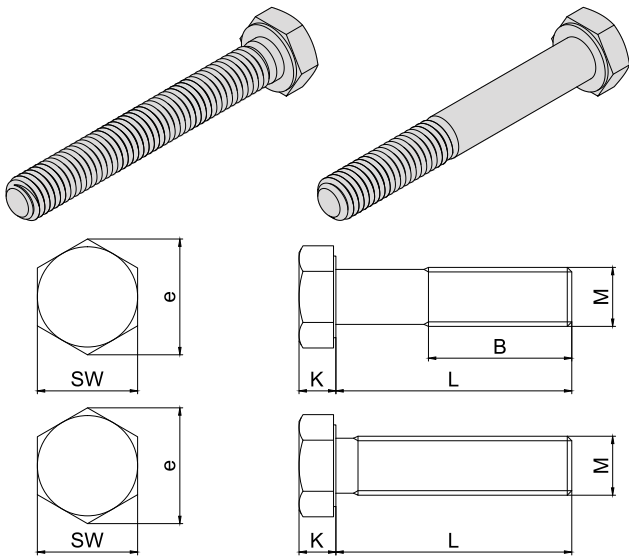

### Popis:

Jedná se o šrouby, které lze využít u spojů namáhaných statickým či dynamickým zatížením.